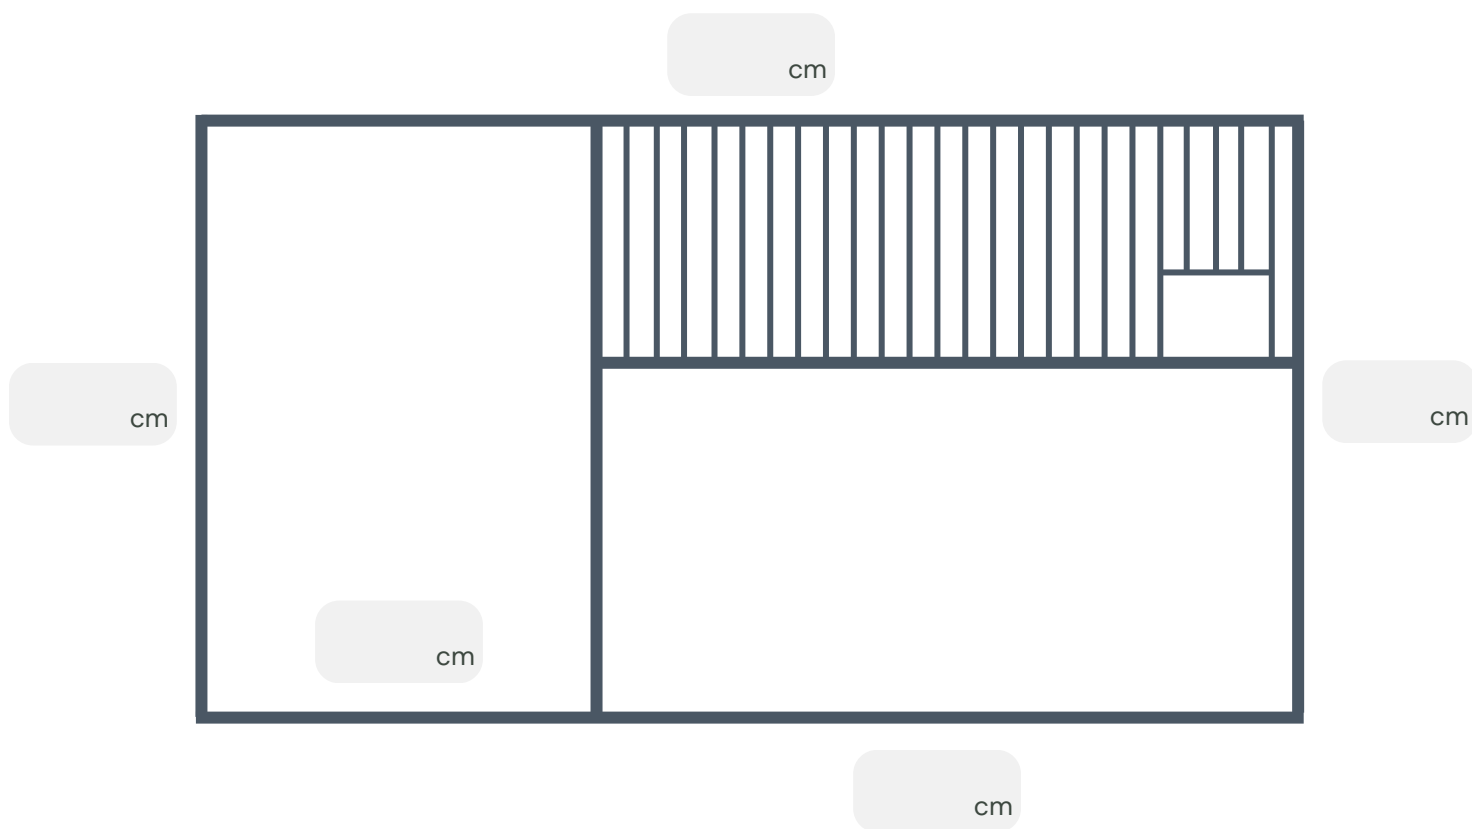

FRONT LEWY

ILOŚĆ:

OKIENKO DO ZADAWANIA PASZY: TAK / NIE

STALOWA STAJNIA